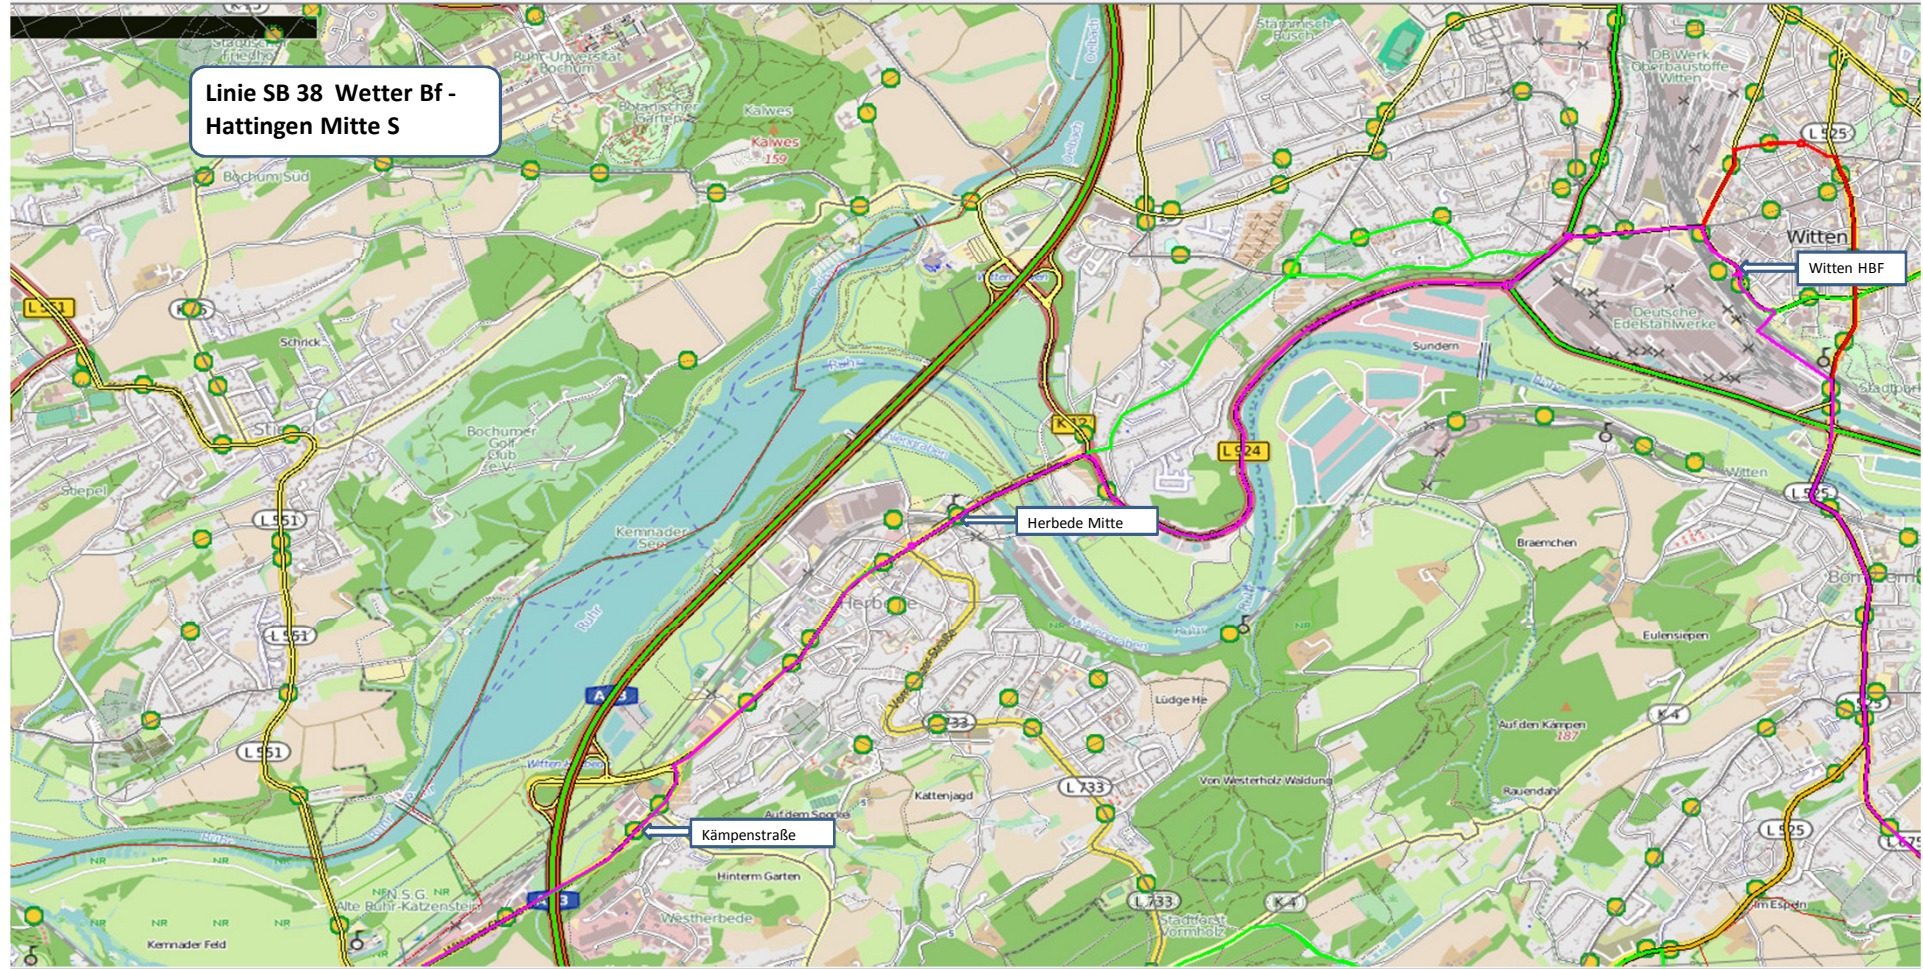

Linie SB 38 Wetter Bf -
Hattingen Mitte S

Wetter Gh. Deutsche Eiche

Wetter Elbscheweg

Wetter Nordstraße

Wetter Bahnhof

Netzpunkte Funktion: Klicken Sie auf den Netzpunkt, den Sie verschieben wollen. Objekt: keine Auswahl

Linie SB 38 Wetter Bf -
Hattingen Mitte S

Linie SB 38 Wetter Bf -
Hattingen Mitte