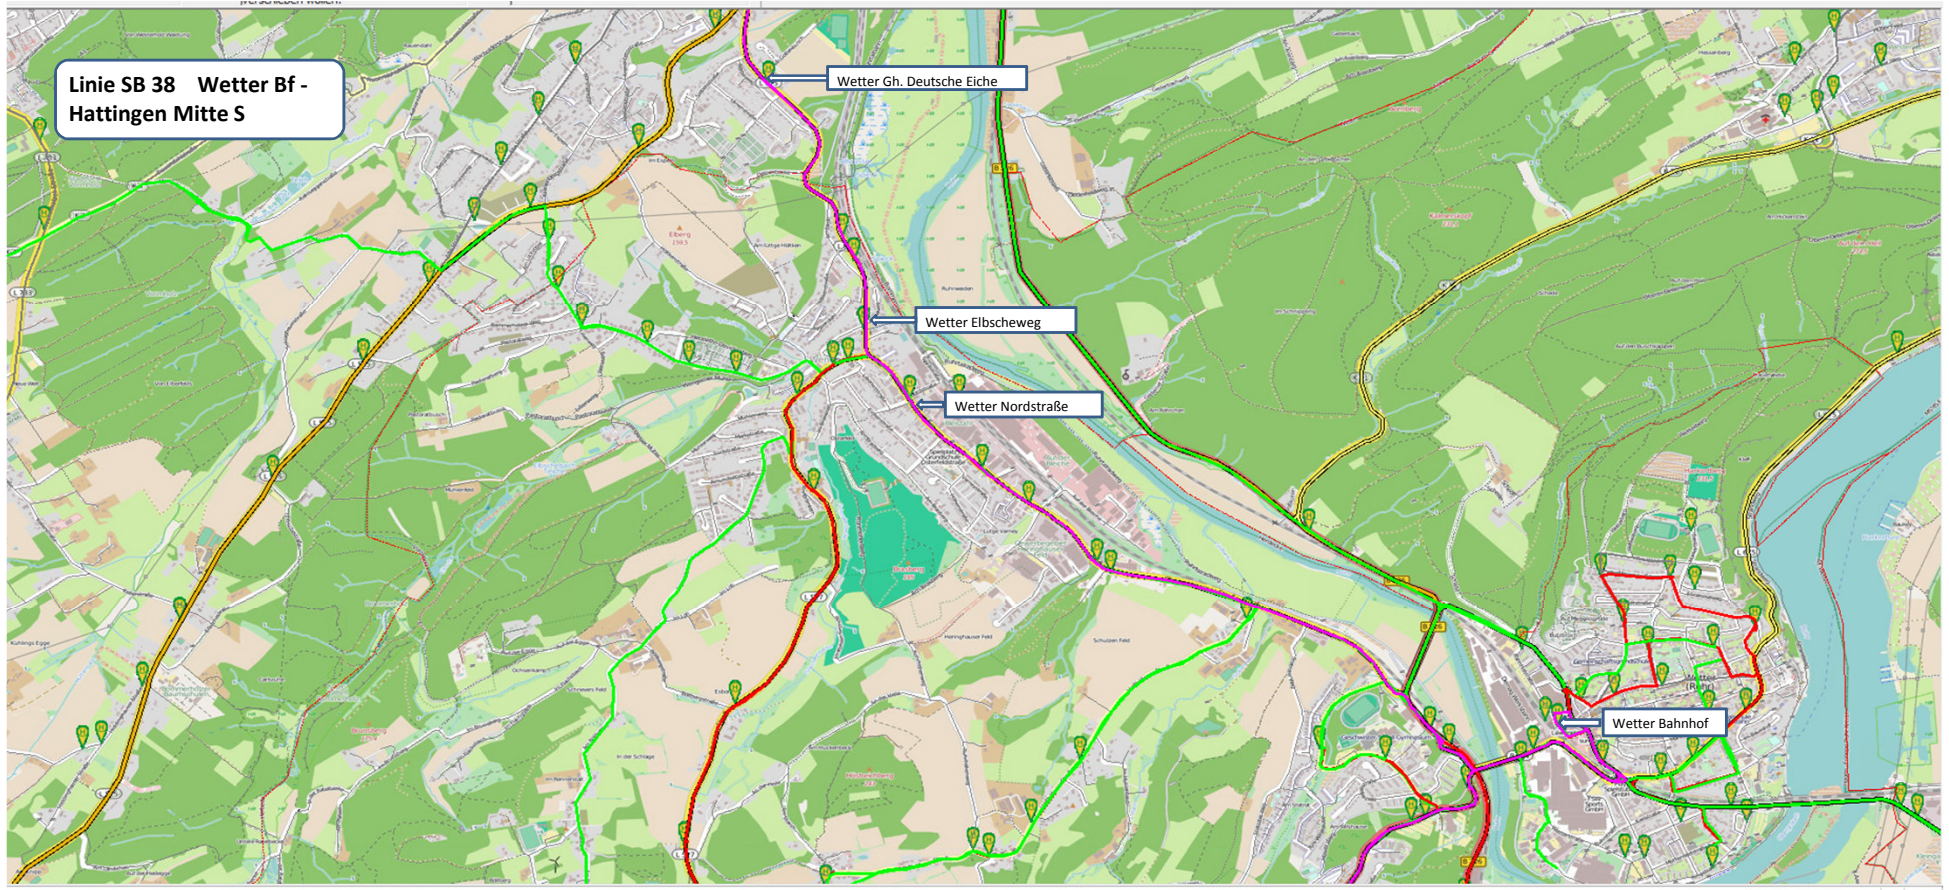

Linie SB 38 Wetter Bf -
Hattingen Mitte S

Wetter Gh. Deutsche Eiche

Wetter Elbscheweg

Wetter Nordstraße

Wetter Bahnhof

Netzpunkte Funktion: Klicken Sie auf den Netzpunkt, den Sie verschieben wollen. Objekt: keine Auswahl

Linie SB 38 Wetter Bf -
Hattingen Mitte S

Linie SB 38 Wetter Bf -
Hattingen Mitte